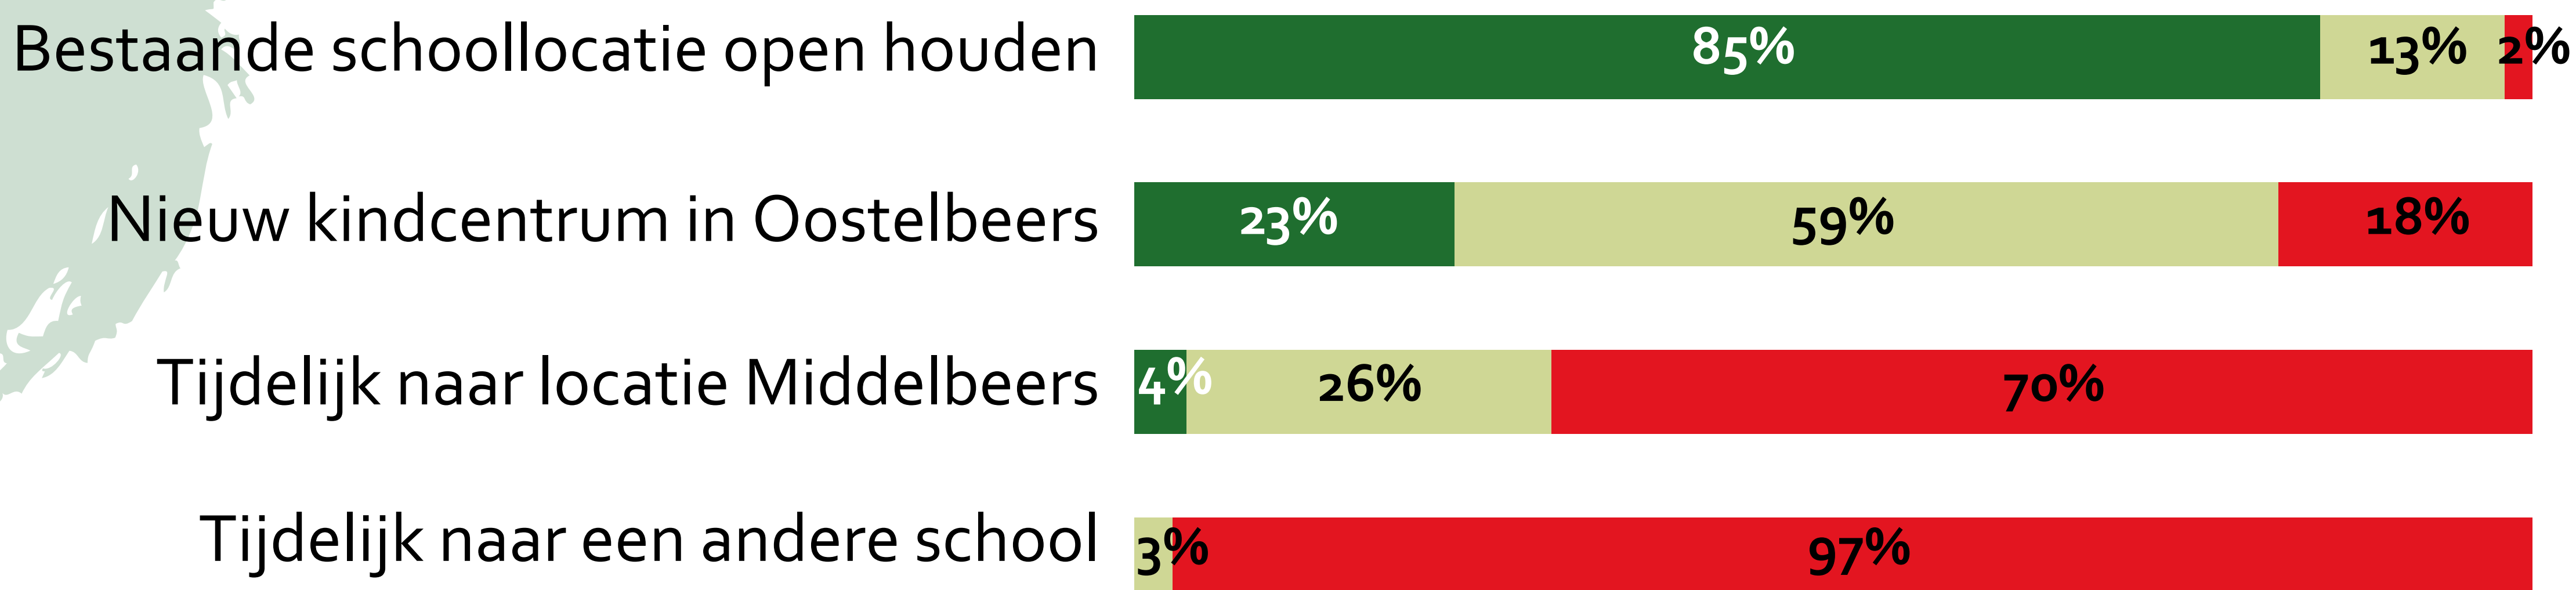

Wat heeft uw voorkeur en wat vindt u acceptabel in de periode tussen de eventuele sluiting van de locatie in Oostelbeers en oplevering van het kindcentrum op de Klep (waarschijnlijk in 2025)?