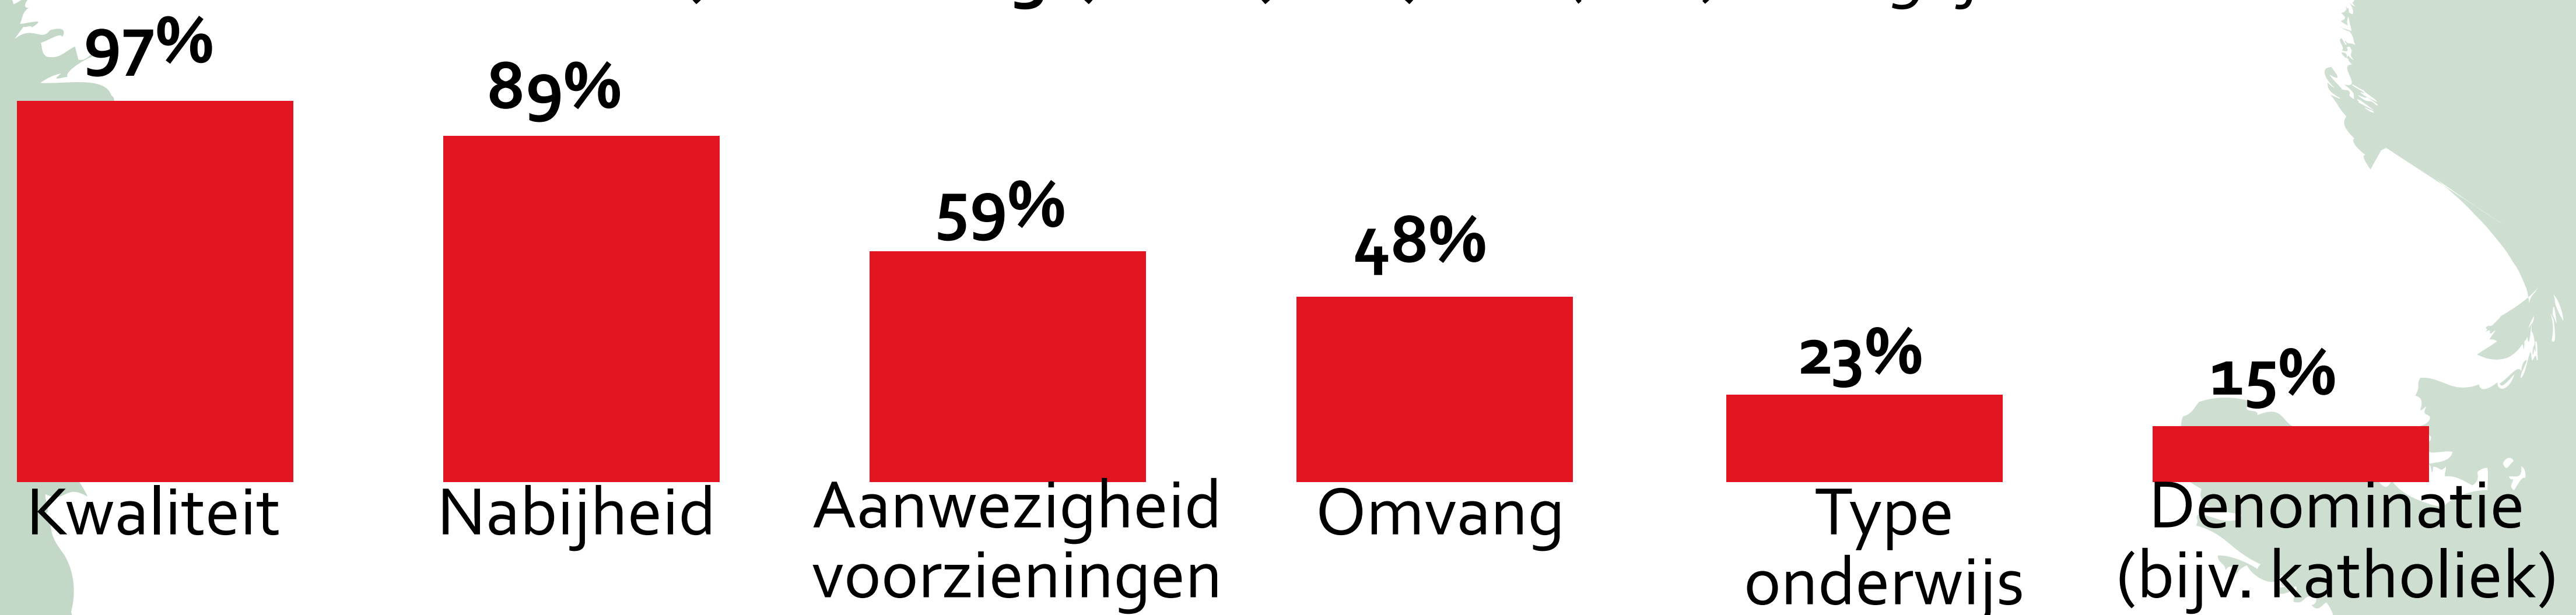

Basisonderwijs in de buurt

Geef alstublieft per kenmerk aan in hoeverre u dit belangrijk vindt bij het basisonderwijs voor uw (toekomstige) kind(eren). - % (heel) belangrijk

Welke omvang voor de school heeft uw voorkeur?