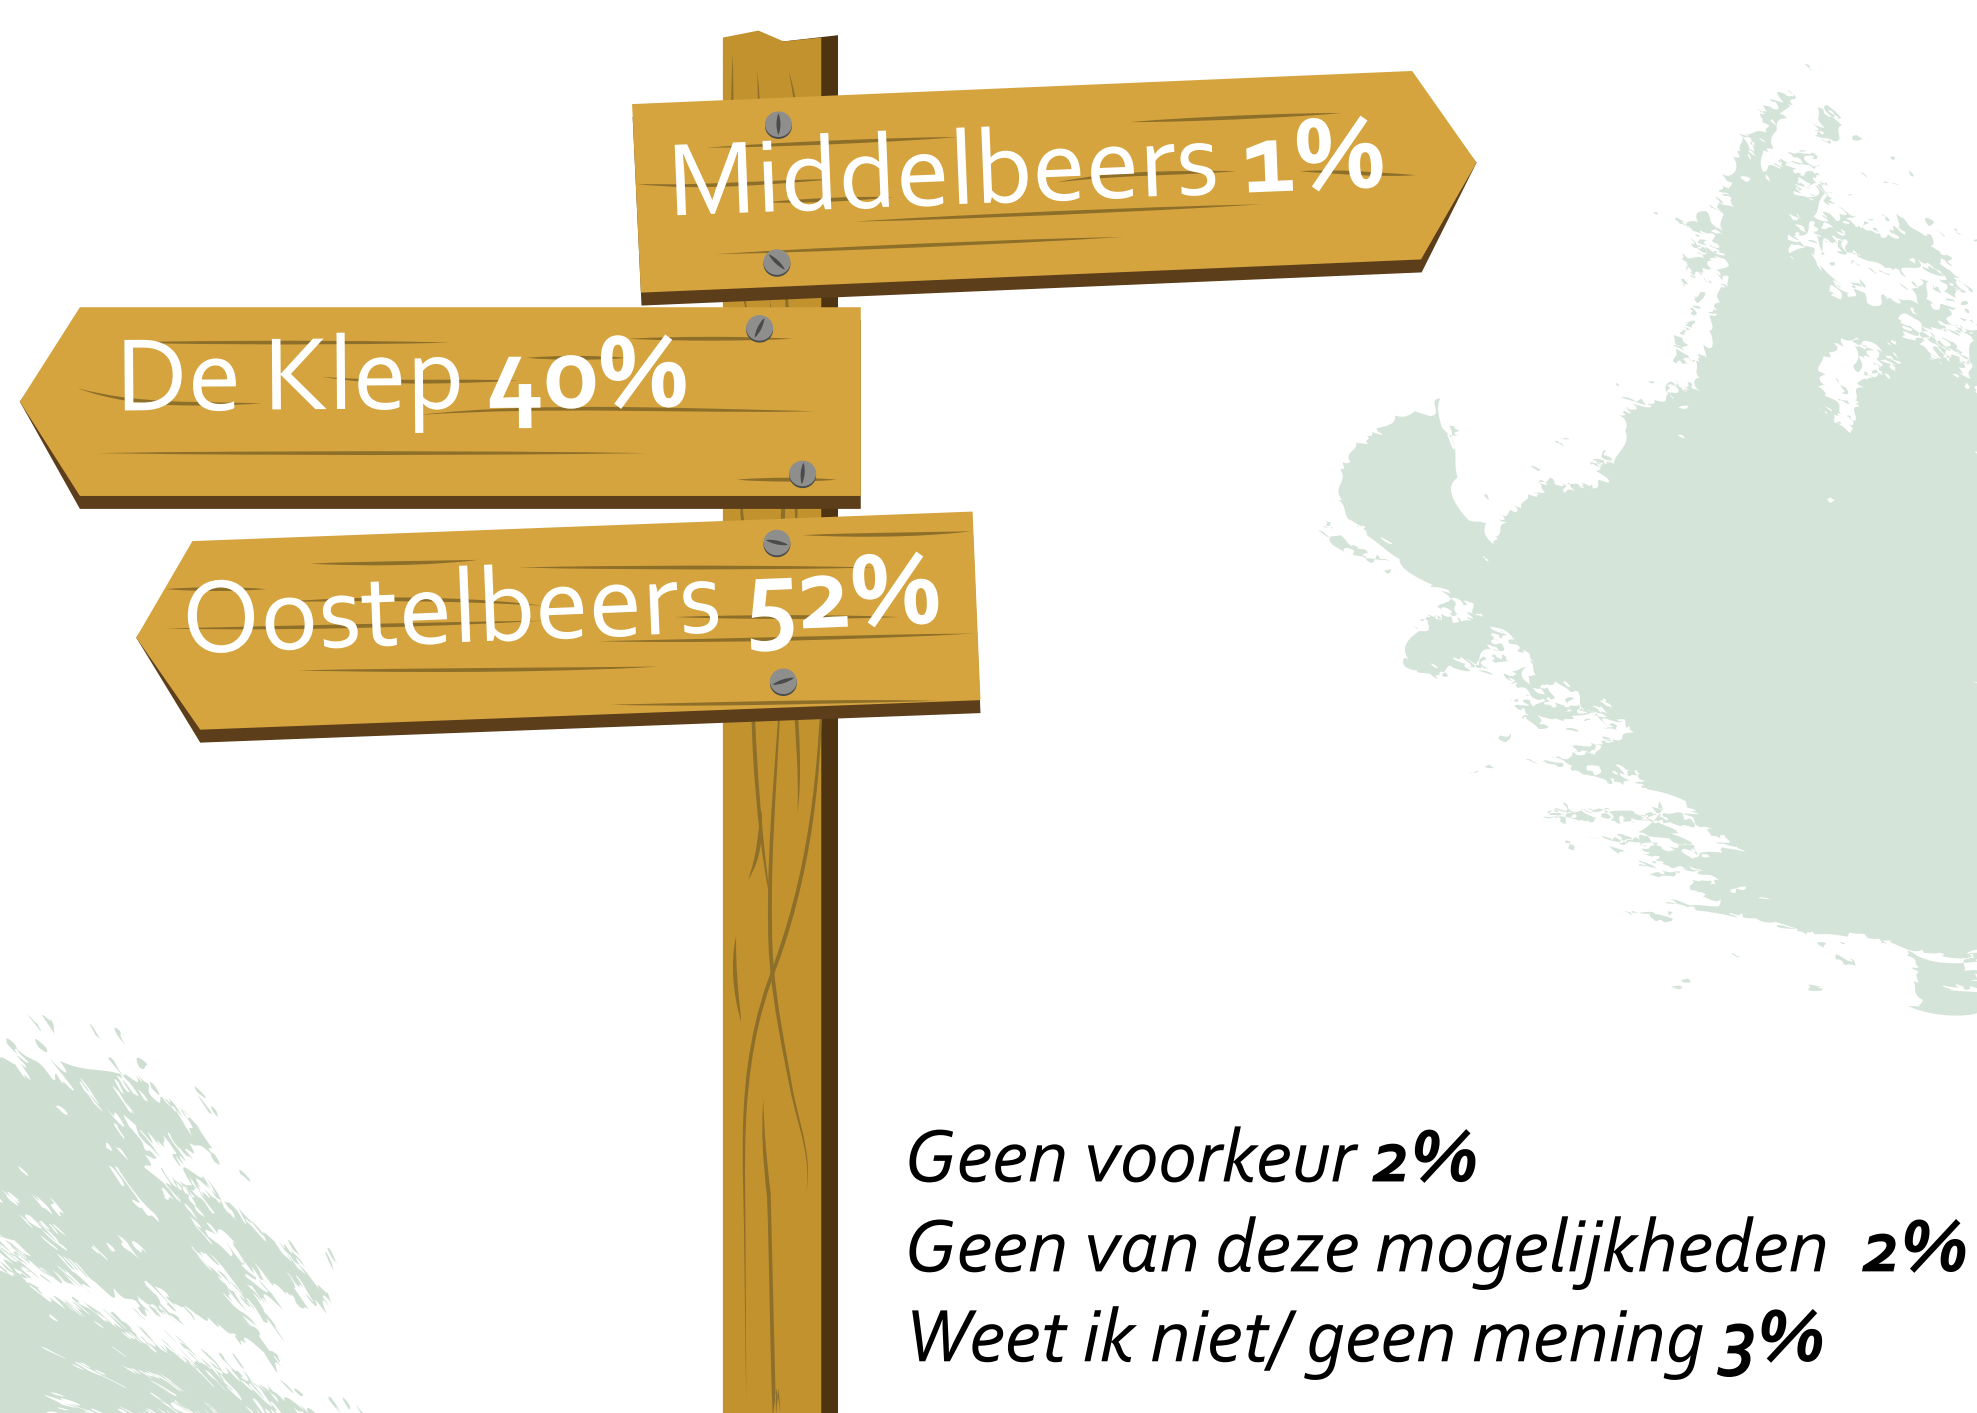

Basisonderwijs Oostelbeers

Korte weergave van de resultaten

647 inwoners uit Oostelbeers deden mee

Een respons-rate van 43%

Hartelijk dank voor uw deelname!

Toekomst basisonderwijs Oostelbeers

Mogelijk sluit de locatie van basisschool de Beerze in Oostelbeers per 1 augustus 2022. Er zijn drie mogelijkheden voor de toekomst van het basisonderwijs in Oostelbeers, ieder met een bepaalde onzekerheid: (A) Het verplaatsen van het basisonderwijs in Oostelbeers naar de locatie in Middelbeers, (B) Onderwijs op een kindcentrum op de Klep en (C) Onderwijs op een nieuw op te richten kindcentrum in Oostelbeers.

Welke mogelijkheid heeft uw voorkeur?

Stel: uw eerste voorkeur blijkt niet mogelijk. Wat is dan een andere mogelijkheid?

Wat heeft uw voorkeur en wat vindt u acceptabel in de periode tussen de eventuele sluiting van de locatie in Oostelbeers en oplevering van het kindcentrum op de Klep (waarschijnlijk in 2025)?